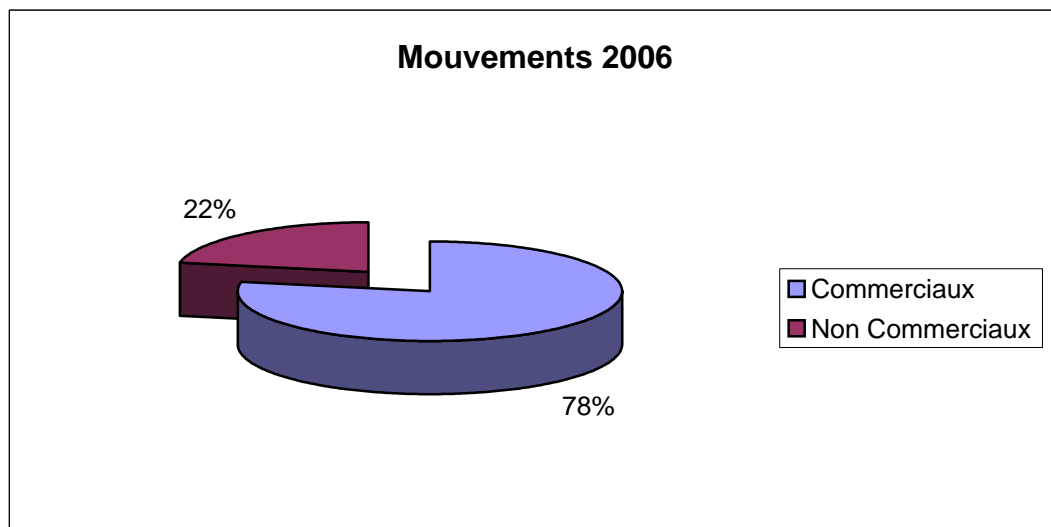

Mouvements 2006

Nombre de Mouvements	2005	2006	Evolution 2005-06
Commerciaux	87 827	89 807	2,25%
Non Commerciaux	27 285	25 128	-7,91%
Totaux	115 112	114 935	-0,15%

Répartition des mouvements par piste et par sens :

Trafic - Arrivée - 2006

Arrivées face au Sud
(13R & L) : 18858

35%

65%

Arrivées face au Nord
(31R & L) : 34275

Trafic - Départ - 2006

Départs face au Sud
(13R & L) : 17383

33%

67%

Départs face au Nord
(31R & L) : 35714

(*) hors trafic d'hélicoptères et départs du plan d'eau

Répartition des mouvements par piste et par sens pour la période 23h - 6 h :

Trafic entre 23h et 6h - Arrivée - 2006

Arrivées face au Sud
(13R & L) : 2055

Arrivées face au Nord (31R & L) : 1799

Trafic entre 23h et 6h - Départ - 2006

Départs face au Sud
(13R & L) : 722

Départs face au Nord (31R & L) : 1739

(*) hors trafic d'hélicoptères et départs du plan d'eau