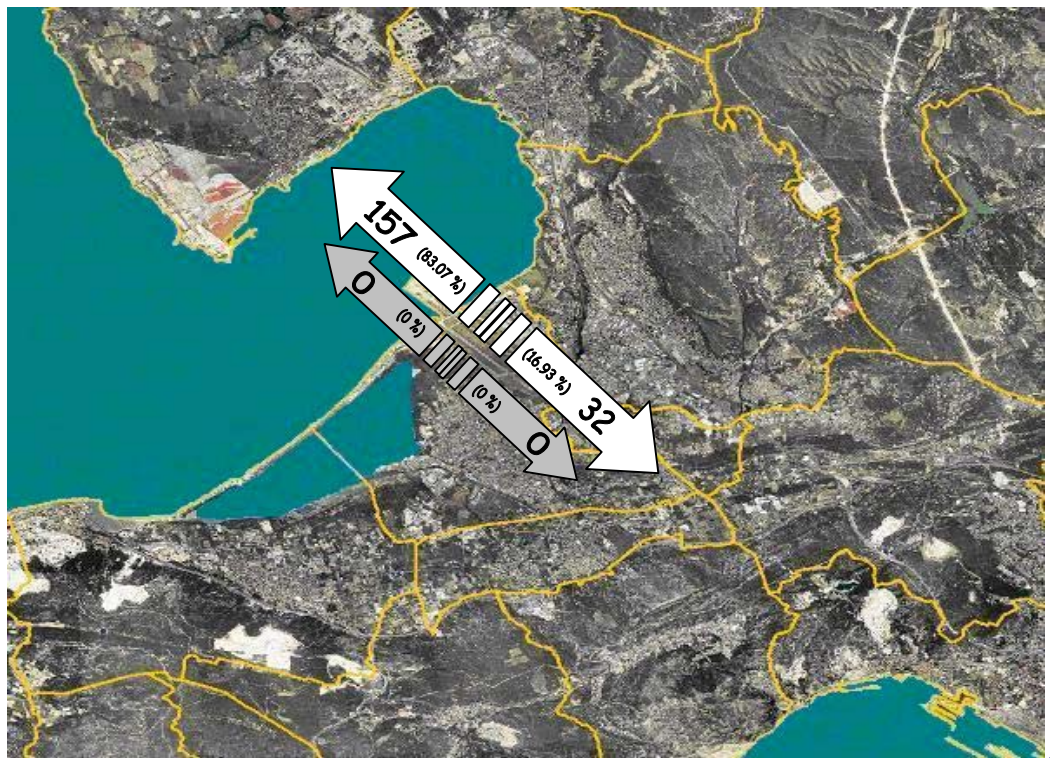

Trafic - Arrivée - Novembre 2007

Arrivées face au Sud
(13R & L) : 697

Arrivées face au Nord
(31R & L) : 3455

Trafic - Départ - Novembre 2007

Départs face au Sud
(13R & L) : 618

Départs face au Nord
(31R & L) : 3529

(*) hors trafic d'hélicoptères et départs du plan d'eau

Répartition des mouvements par piste et par sens pour la période 23h - 6 h :

Trafic entre 23h et 6h - Arrivée - Novembre 2007

Arrivées face au Sud
(13R & L) : 114

Arrivées face au Nord
(31R & L) : 159

Trafic entre 23h et 6h - Départ - Novembre 2007

Départs face au Sud
(13R & L) : 32

Départs face au Nord
(31R & L) : 157

(*) hors trafic d'hélicoptères et départs du plan d'eau