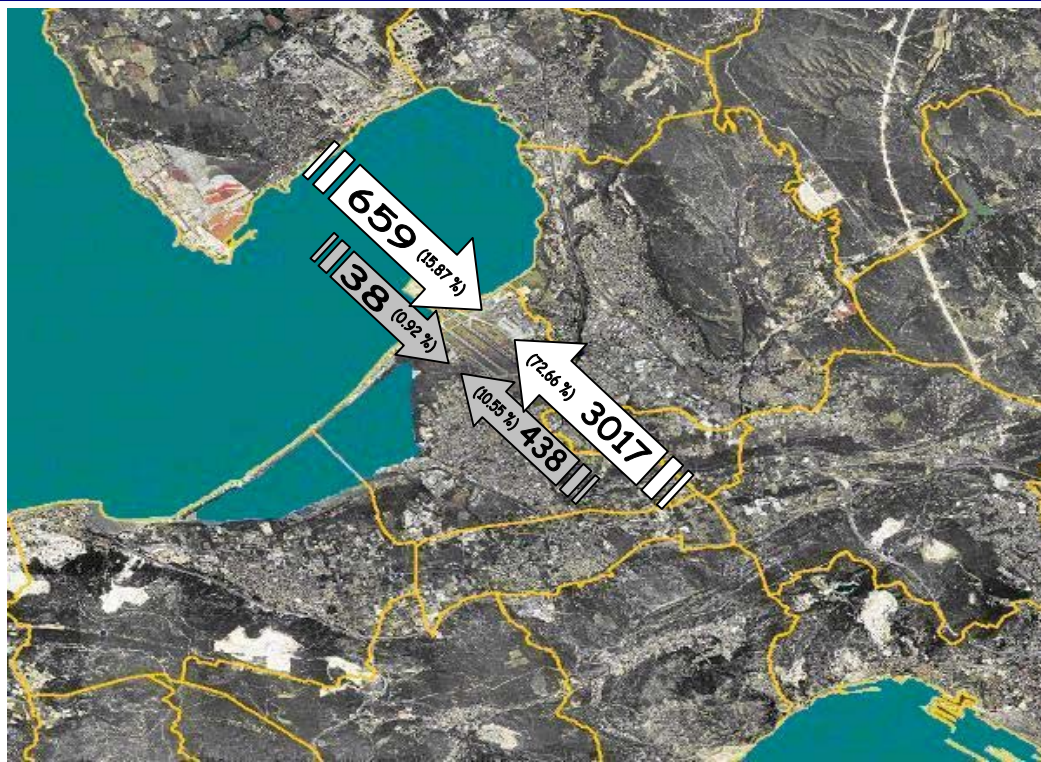

Mouvements Novembre 2007

Nombre de Mouvements	nov-06	nov-07	Evolution / Nov. 06
Commerciaux	7 191	7 440	3,46%
Non Commerciaux	1 859	1 662	-10,60%
Totaux	9 050	9 102	0,57%

Répartition des mouvements par piste et par sens :

Trafic - Arrivée - Novembre 2007

Arrivées face au Sud
(13R & L) : 697

Arrivées face au Nord
(31R & L) : 3455

Trafic - Départ - Novembre 2007

Départs face au Sud
(13R & L) : 618

Départs face au Nord
(31R & L) : 3529

(*) hors trafic d'hélicoptères et départs du plan d'eau

Répartition des mouvements par piste et par sens pour la période 23h - 6 h :

Trafic entre 23h et 6h - Arrivée - Novembre 2007

Arrivées face au Sud
(13R & L) : 114

Arrivées face au Nord
(31R & L) : 159

Trafic entre 23h et 6h - Départ - Novembre 2007

Départs face au Sud
(13R & L) : 32

Départs face au Nord
(31R & L) : 157

(*) hors trafic d'hélicoptères et départs du plan d'eau