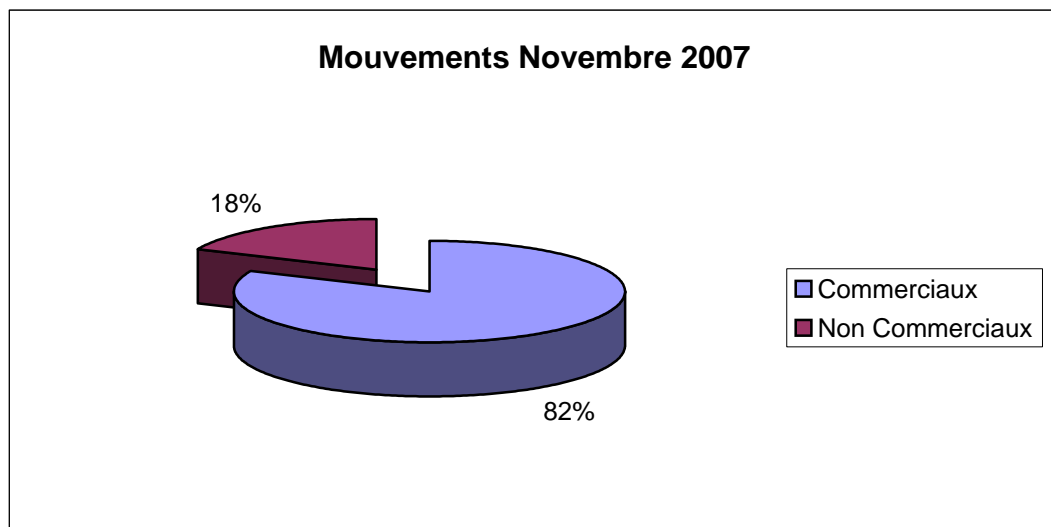

Mouvements Novembre 2007

Nombre de Mouvements	nov-06	nov-07	Evolution / Nov. 06
Commerciaux	7 191	7 440	3,46%
Non Commerciaux	1 859	1 662	-10,60%
Totaux	9 050	9 102	0,57%

Répartition des mouvements par piste et par sens :

Trafic - Arrivée - Novembre 2007

Arrivées face au Sud
(13R & L) : 697

Arrivées face au Nord
(31R & L) : 3455

Trafic - Départ - Novembre 2007

Départs face au Sud
(13R & L) : 618

Départs face au Nord
(31R & L) : 3529

(*) hors trafic d'hélicoptères et départs du plan d'eau

Répartition des mouvements par piste et par sens pour la période 23h - 6 h :

Trafic entre 23h et 6h - Arrivée - Novembre 2007

Arrivées face au Sud
(13R & L) : 114

Arrivées face au Nord
(31R & L) : 159

Trafic entre 23h et 6h - Départ - Novembre 2007

Départs face au Sud
(13R & L) : 32

Départs face au Nord
(31R & L) : 157

(*) hors trafic d'hélicoptères et départs du plan d'eau