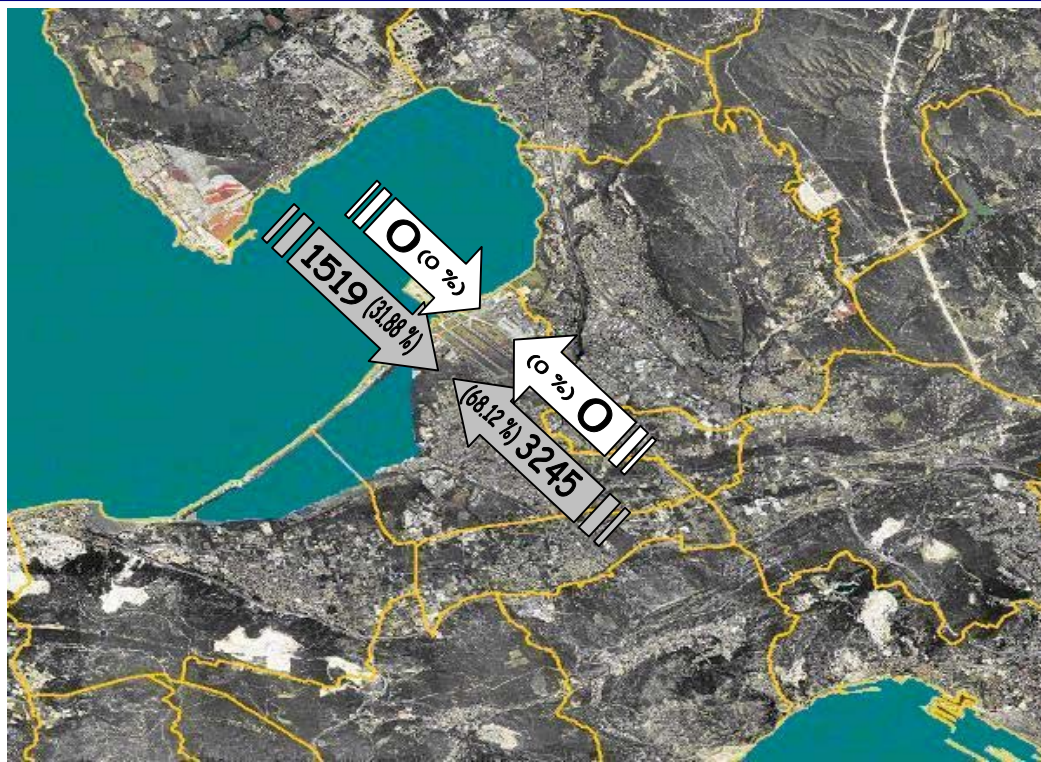

Trafic - Arrivée - Mai 2007

Arrivées face au Sud (13R & L) : 1519

Arrivées face au Nord (31R & L) : 3245

Trafic - Départ - Mai 2007

Départs face au Sud (13R & L) : 1462

Départs face au Nord (31R & L) : 3308

(*) hors trafic d'hélicoptères et départs du plan d'eau

Répartition des mouvements par piste et par sens pour la période 23h - 6 h :

Trafic entre 23h et 6h - Arrivée - Mai 2007

Arrivées face au Sud (13R & L) : 166

47%

53%

Arrivées face au Nord (31R & L) : 187

Trafic entre 23h et 6h - Départ - Mai 2007

Départs face au Sud (13R & L) : 62

33%

67%

Départs face au Nord (31R & L) : 128

(*) hors trafic d'hélicoptères et départs du plan d'eau