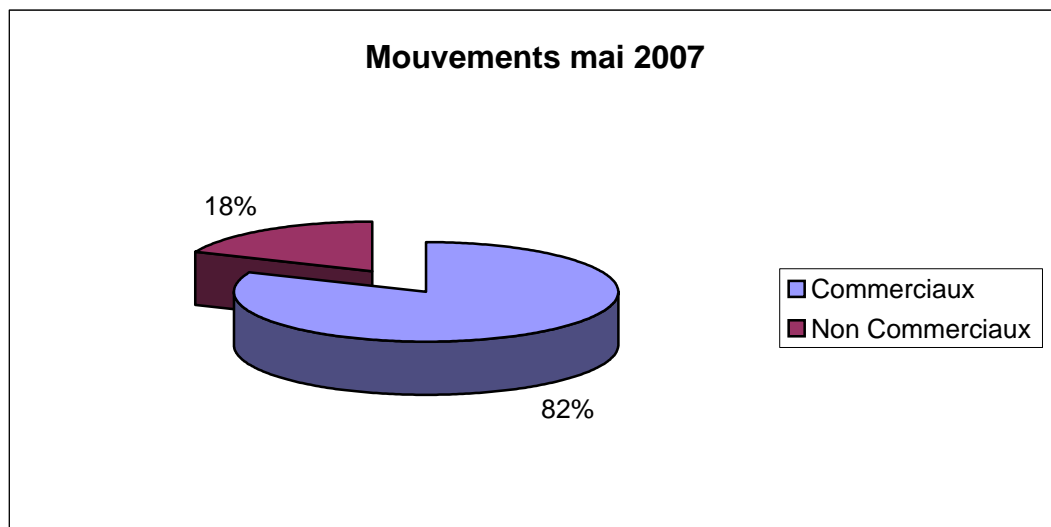

Mouvements mai 2007

Nombre de Mouvements	mai-06	mai-07	Evolution / mai 06
Commerciaux	7 879	8 394	6,54%
Non Commerciaux	2 403	1 903	-20,81%
Totaux	10 282	10 297	0,15%

Répartition des mouvements par piste et par sens :

Trafic - Arrivée - Mai 2007

Arrivées face au Sud (13R & L) : 1519

Arrivées face au Nord (31R & L) : 3245

Trafic - Départ - Mai 2007

Départs face au Sud (13R & L) : 1462

Départs face au Nord (31R & L) : 3308

(*) hors trafic d'hélicoptères et départs du plan d'eau

Répartition des mouvements par piste et par sens pour la période 23h - 6 h :

Trafic entre 23h et 6h - Arrivée - Mai 2007

Arrivées face au Sud (13R & L) : 166