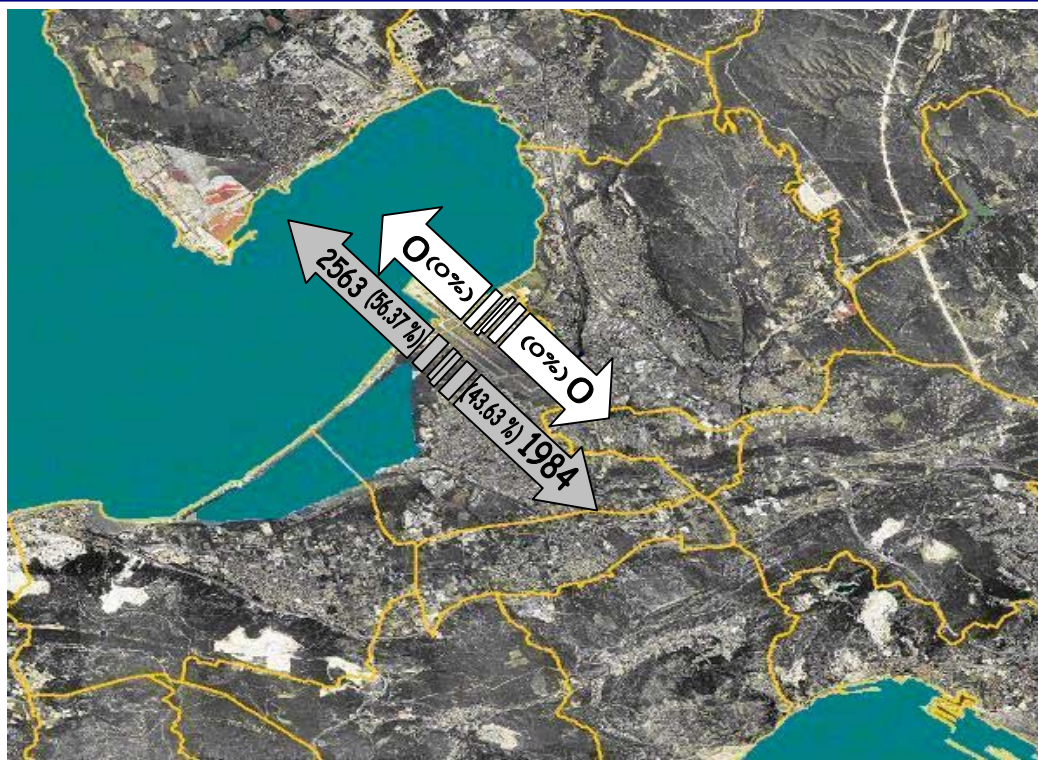

## Trafic - Arrivée - Avril 2007

Arrivées face au Sud (13R & L) : 2119

Arrivées face au Nord (31R & L) : 2428

## Trafic - Départ - Avril 2007

Départs face au Sud (13R & L) : 1984

Départs face au Nord (31R & L) : 2563

(\*) hors trafic d'hélicoptères et départs du plan d'eau

Répartition des mouvements par piste et par sens pour la période 23h - 6 h :

## Trafic entre 23h et 6h - Arrivée - Avril 2007

Arrivées face au Sud (13R & L) : 238

Arrivées face au Nord (31R & L) : 119

## Trafic entre 23h et 6h - Départ - Avril 2007

Départs face au Sud (13R & L) : 97

Départs face au Nord (31R & L) : 130

(\*) hors trafic d'hélicoptères et départs du plan d'eau