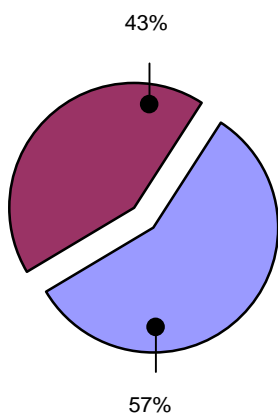

## Trafic - Départ - Avril 2007

Départs face au Sud (13R & L) : 1984

Départs face au Nord (31R & L) : 2563

(\*) hors trafic d'hélicoptères et départs du plan d'eau

Répartition des mouvements par piste et par sens pour la période 23h - 6 h :

## Trafic entre 23h et 6h - Arrivée - Avril 2007

Arrivées face au Sud (13R & L) : 238

Arrivées face au Nord (31R & L) : 119

## Trafic entre 23h et 6h - Départ - Avril 2007

Départs face au Sud (13R & L) : 97

Départs face au Nord (31R & L) : 130

(\*) hors trafic d'hélicoptères et départs du plan d'eau