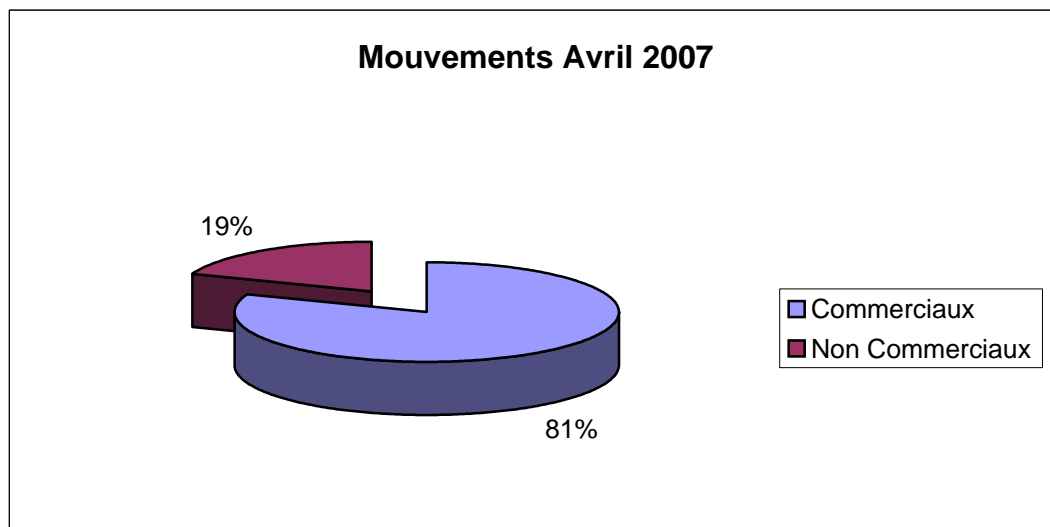

## Mouvements Avril 2007

Nombre de Mouvements	Avril 2006	Avril 2007	Evolution / Avril 06
Commerciaux	7 247	8 059	11,20%
Non Commerciaux	1 931	1 926	-0,26%
<b>Totaux</b>	<b>9 178</b>	<b>9 985</b>	<b>8,79%</b>

Répartition des mouvements par piste et par sens :

## Trafic - Arrivée - Avril 2007

Arrivées face au Sud (13R & L) : 2119

Arrivées face au Nord (31R & L) : 2428

## Trafic entre 23h et 6h - Arrivée - Avril 2007

Arrivées face au Sud (13R & L) : 238

Arrivées face au Nord (31R & L) : 119