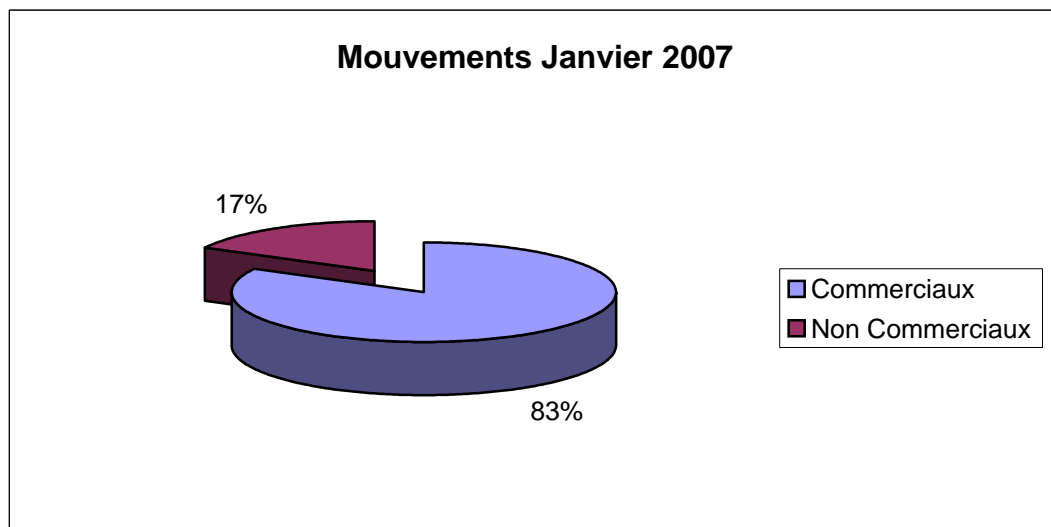

Mouvements janvier 2007

Nombre de Mouvements	Janvier 06	Janvier 07	Evolution / Janv. 06
Commerciaux	6 880	7 310	6,25%
Non Commerciaux	1 789	1 524	-14,81%
Totaux	8 669	8 834	1,90%

Répartition des mouvements par piste et par sens :

Trafic - Arrivée - Janvier 2007

Arrivées face au Sud (13R & L) : 913

Arrivées face au Nord (31R & L) : 3288

Trafic - Départ - Janvier 2007

Départs face au Sud (13R & L) : 778

Départs face au Nord (31R & L) : 3416

(*) hors trafic d'hélicoptères et départs du plan d'eau

Répartition des mouvements par piste et par sens pour la période 23h - 6 h :

Trafic entre 23h et 6h - Arrivée - Janvier 2007

Arrivées face au Sud (13R & L) : 178

Arrivées face au Nord (31R & L) : 160

Trafic entre 23h et 6h - Départ - Janvier 2007

Départs face au Sud (13R & L) : 22

Départs face au Nord (31R & L) : 144

(*) hors trafic d'hélicoptères et départs du plan d'eau