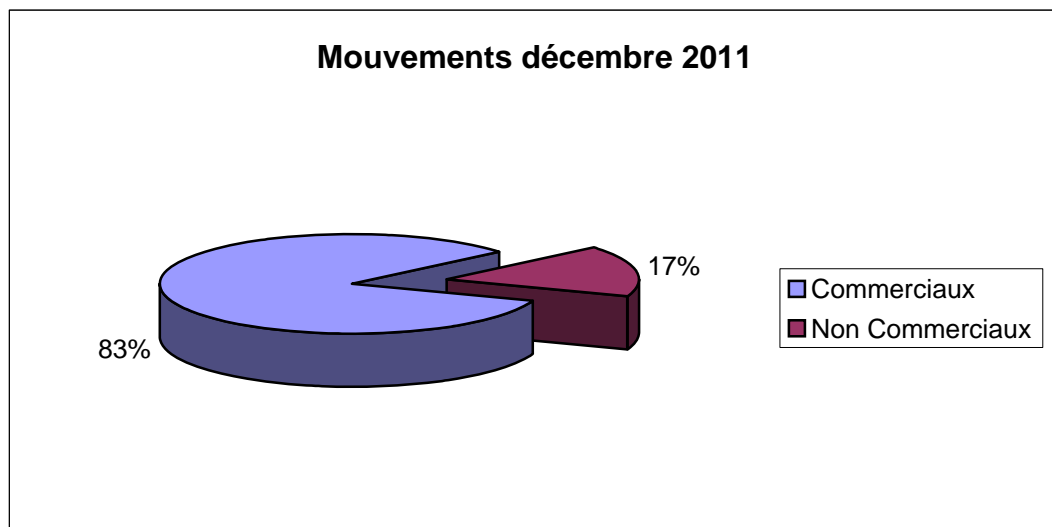

Mouvements décembre 2011

Nombre de Mouvements	déc-10	déc-11	Evolution/Déc-10
Commerciaux	7 425	7 571	1,97%
Non Commerciaux	1 468	1 520	3,54%
Totaux	8 893	9 091	2,23%

Répartition des mouvements par piste et par sens :

Trafic - Arrivée - Décembre 2011

Arrivées face au Sud
(13R & L) : 616

Arrivées face au Nord
(31R & L) : 3637

Trafic - Départ - Décembre 2011

Départs face au Sud
(13L & R) : 529

Départs face au Nord
(31R & L) : 3721

(*) hors trafic d'hélicoptères et départs du plan d'eau

Répartition des mouvements par piste et par sens pour la période 23h - 6 h :

Trafic entre 23h et 6h - Arrivée - Décembre 2011

Arrivées face au Sud
(13R & L) : 126

Arrivées face au Nord
(31R & L) : 229

Trafic entre 23h et 6h - Départ - Décembre 2011

Départs face au Sud
(13R & L) : 17

Départs face au Nord
(31R & L) : 113

(*) hors trafic d'hélicoptères et départs du plan d'eau