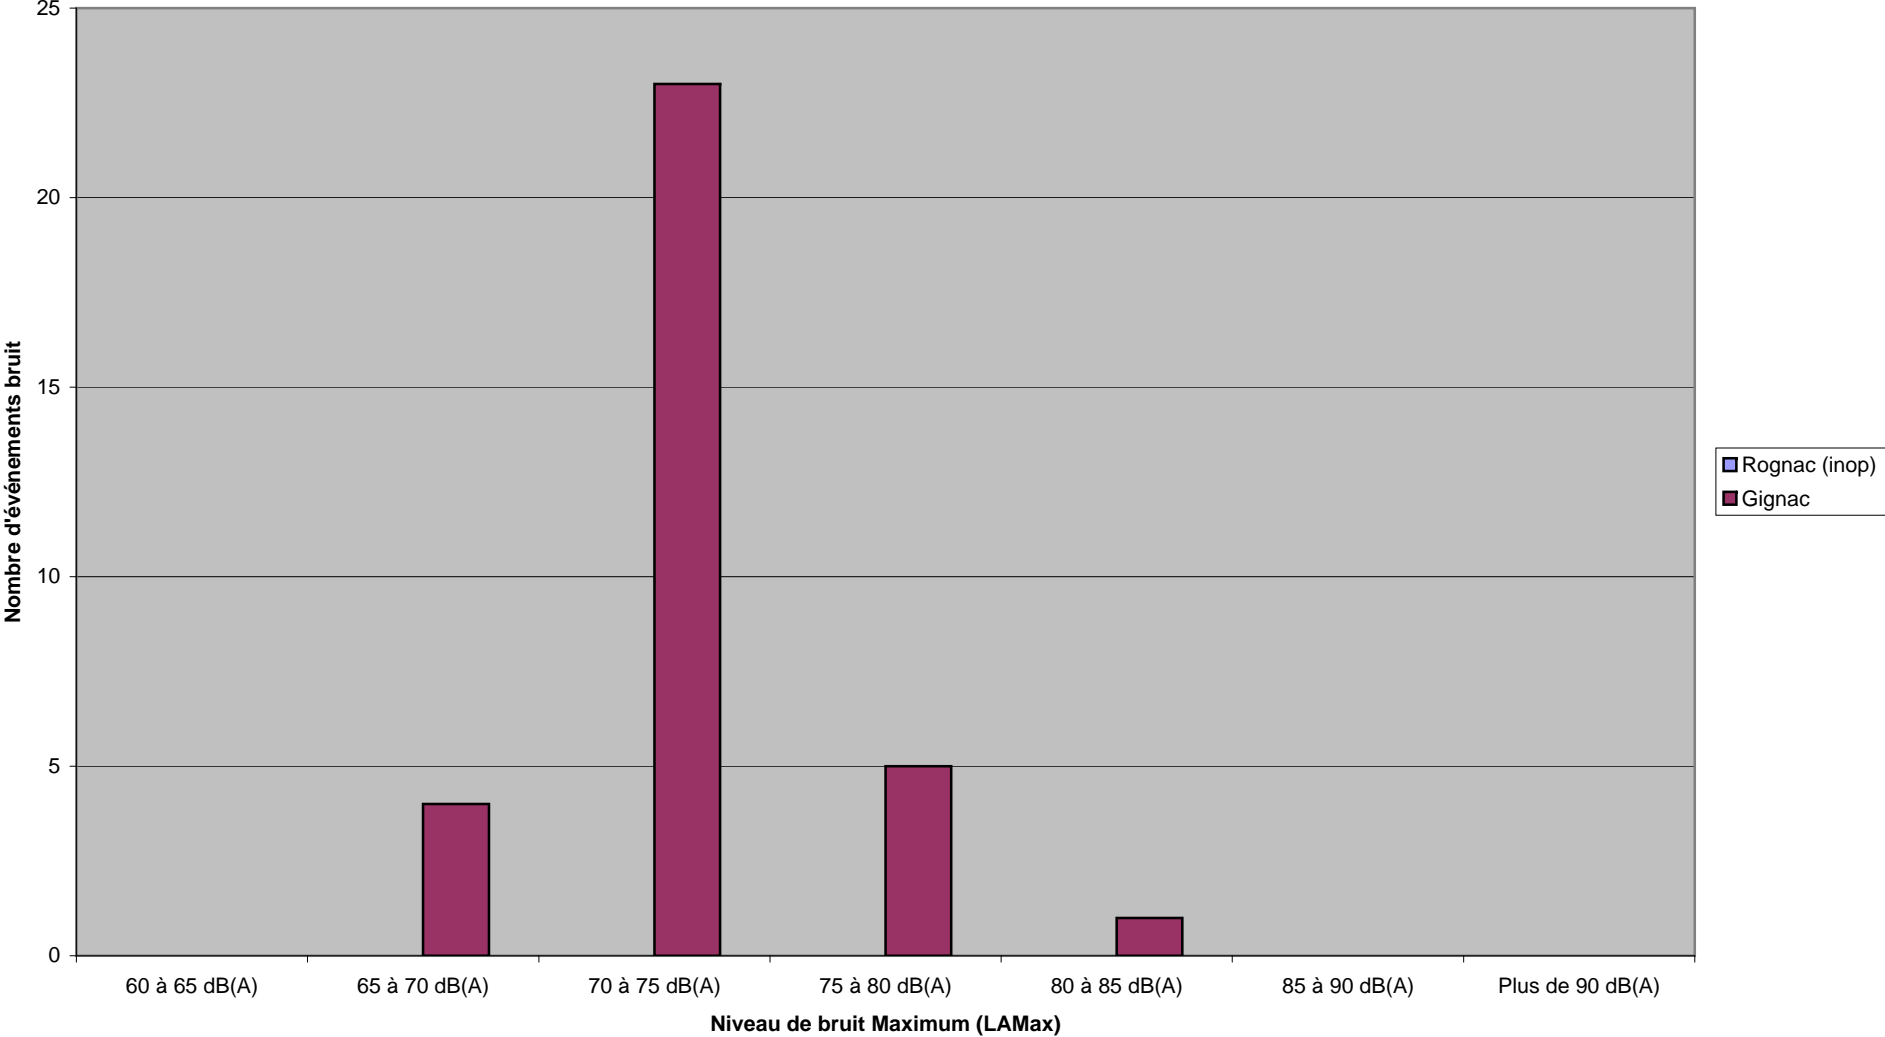

Décembre 2011

Répartition des Niveaux Sonores par station de mesure : Berre - Berre Station Mobile - Saint Victoret - L'Estaque

Décembre 2011

Répartition des Niveaux Sonores par station de mesure : Les Pennes Mirabeau - Marignane - Vitrolles

Décembre 2011

Répartition des Niveaux Sonores par station de mesure : Rognac - Gignac

Niveau maximum enregistré en décembre 2011 sur chaque station fixe

Station	Date	Heure	Laeq	Lmax -dB(A)	Compagnie	Sens	Appareils
2 - Berre	23/12/2011	06:16:22	83,8	92,8	VIZ2379	DEP	AN12
3 - St Victoret	20/12/2011	14:12:13	82,9	91,4	VIZ2387	ARR	AN12
4 - Les Pennes Mirabeau	16/12/2011	15:25:47	71,1	77,1	AF616DV	DEP	A319
5 - Rognac	//	//	//	//	//	//	//
6 - Marnane	26/12/2011	20:43:52	73,3	78,2	FGBLU	ARR	BE9L
7 - Vitrolles	16/12/2011	15:22:20	73,0	78,3	PGT404	DEP	B738
8 - L'Estaque	03/12/2011	12:00:45	74,9	80,7	RRR3730	ARR	L101
10 - Gignac	01/12/2011	06:17:38	79,0	85,0	VIZ2386	DEP	AN12
14 - Berre St° Mobile	16/12/2011	11:30:44	73,2	82,0	DAH1068	ARR	B763