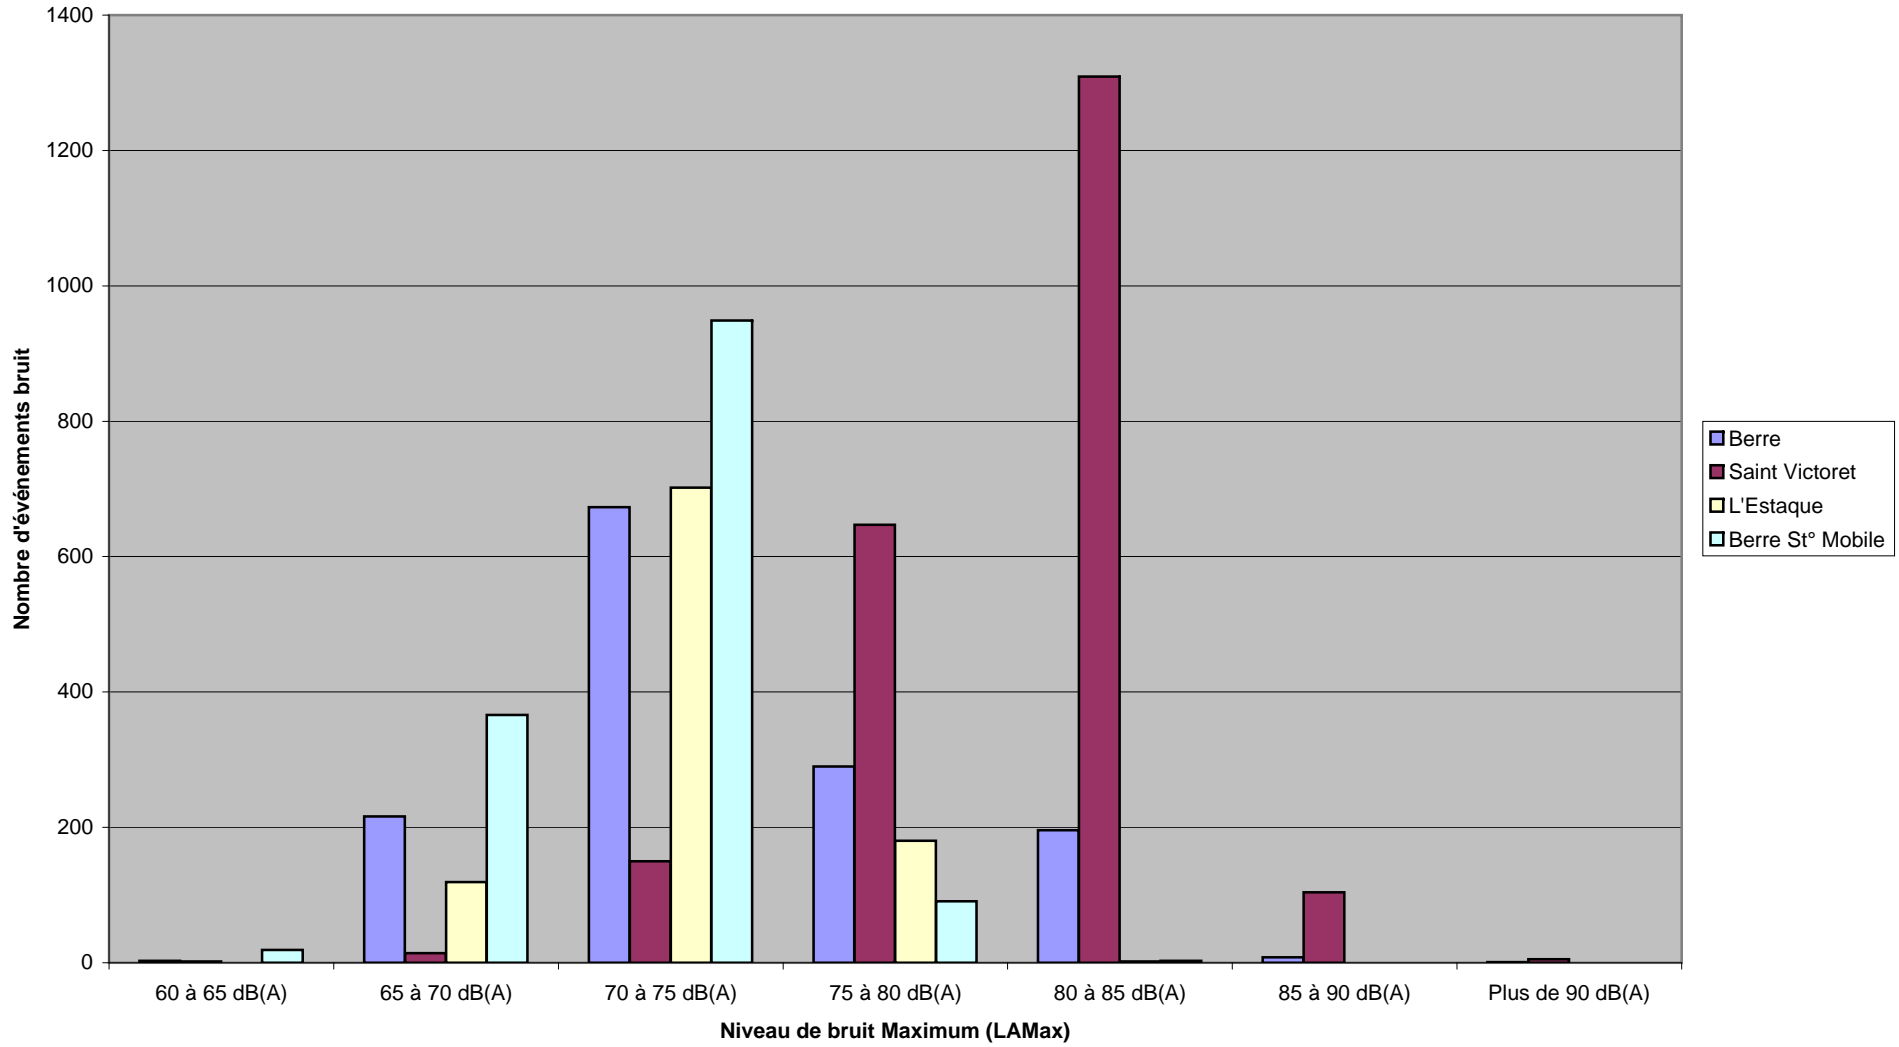

Décembre 2011

Répartition des Niveaux Sonores par station de mesure : Berre - Berre Station Mobile - Saint Victoret - L'Estaque

Décembre 2011

Répartition des Niveaux Sonores par station de mesure : Les Pennes Mirabeau - Marignane - Vitrolles

Décembre 2011

Répartition des Niveaux Sonores par station de mesure : Rognac - Gignac

Niveau maximum enregistré en décembre 2011 sur chaque station fixe

Station	Date	Heure	Laeq	Lmax -dB(A)	Compagnie	Sens	Appareils
2 - Berre	23/12/2011	06:16:22	83,8	92,8	VIZ2379	DEP	AN12
3 - St Victoret	20/12/2011	14:12:13	82,9	91,4	VIZ2387	ARR	AN12
4 - Les Pennes Mirabeau	16/12/2011	15:25:47	71,1	77,1	AF616DV	DEP	A319
5 - Rognac	//	//	//	//	//	//	//
6 - Marnane	26/12/2011	20:43:52	73,3	78,2	FGBLU	ARR	BE9L
7 - Vitrolles	16/12/2011	15:22:20	73,0	78,3	PGT404	DEP	B738
8 - L'Estaque	03/12/2011	12:00:45	74,9	80,7	RRR3730	ARR	L101
10 - Gignac	01/12/2011	06:17:38	79,0	85,0	VIZ2386	DEP	AN12
14 - Berre St° Mobile	16/12/2011	11:30:44	73,2	82,0	DAH1068	ARR	B763