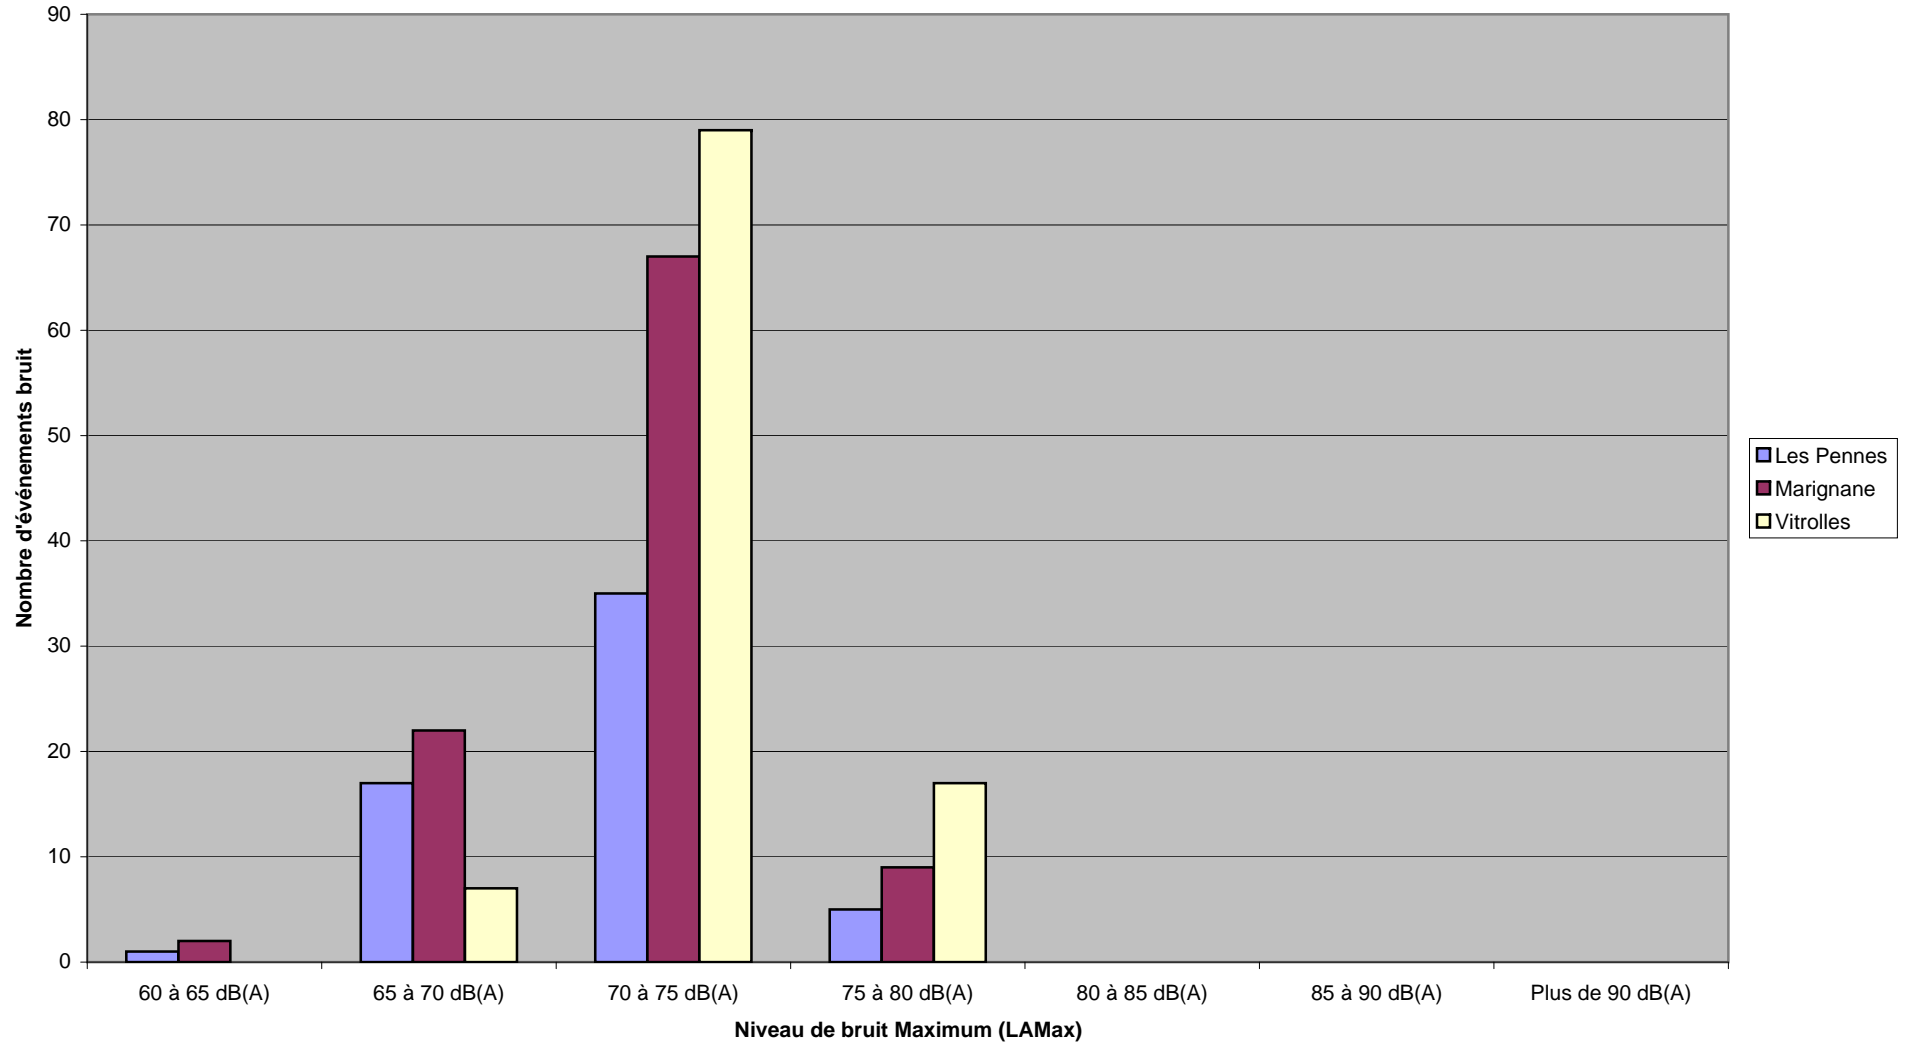

Décembre 2011

Répartition des Niveaux Sonores par station de mesure : Berre - Berre Station Mobile - Saint Victoret - L'Estaque

Décembre 2011

Répartition des Niveaux Sonores par station de mesure : Les Pennes Mirabeau - Marignane - Vitrolles

Décembre 2011

Répartition des Niveaux Sonores par station de mesure : Rognac - Gignac

Niveau maximum enregistré en décembre 2011 sur chaque station fixe

Station	Date	Heure	Laeq	Lmax -dB(A)	Compagnie	Sens	Appareils
2 - Berre	23/12/2011	06:16:22	83,8	92,8	VIZ2379	DEP	AN12
3 - St Victoret	20/12/2011	14:12:13	82,9	91,4	VIZ2387	ARR	AN12
4 - Les Pennes Mirabeau	16/12/2011	15:25:47	71,1	77,1	AF616DV	DEP	A319
5 - Rognac	//	//	//	//	//	//	//
6 - Marnane	26/12/2011	20:43:52	73,3	78,2	FGBLU	ARR	BE9L
7 - Vitrolles	16/12/2011	15:22:20	73,0	78,3	PGT404	DEP	B738
8 - L'Estaque	03/12/2011	12:00:45	74,9	80,7	RRR3730	ARR	L101
10 - Gignac	01/12/2011	06:17:38	79,0	85,0	VIZ2386	DEP	AN12
14 - Berre St° Mobile	16/12/2011	11:30:44	73,2	82,0	DAH1068	ARR	B763