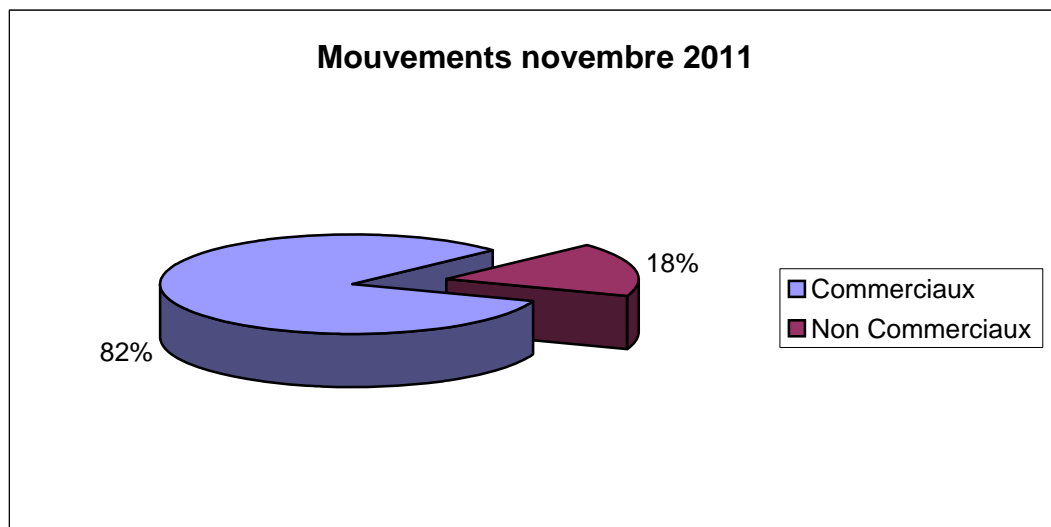

Mouvements novembre 2011

Nombre de Mouvements	nov-10	nov-11	Evolution / Nov. 10
Commerciaux	7 741	7 812	0,92%
Non Commerciaux	1 834	1 661	-9,43%
Totaux	9 575	9 473	-1,07%

Répartition des mouvements par piste et par sens :

Trafic - Arrivée - Novembre 2011

Arrivées face au Sud
(13R & L) : 2552

Arrivées face au Nord
(31R & L) : 1785

Trafic - Départ - Novembre 2011

Départs face au Sud
(13L & R) : 2467

Départs face au Nord
(31R & L) : 1876

(*) hors trafic d'hélicoptères et départs du plan d'eau

Répartition des mouvements par piste et par sens pour la période 23h - 6 h :

Trafic entre 23h et 6h - Arrivée - Novembre 2011

Trafic entre 23h et 6h - Départ - Novembre 2011