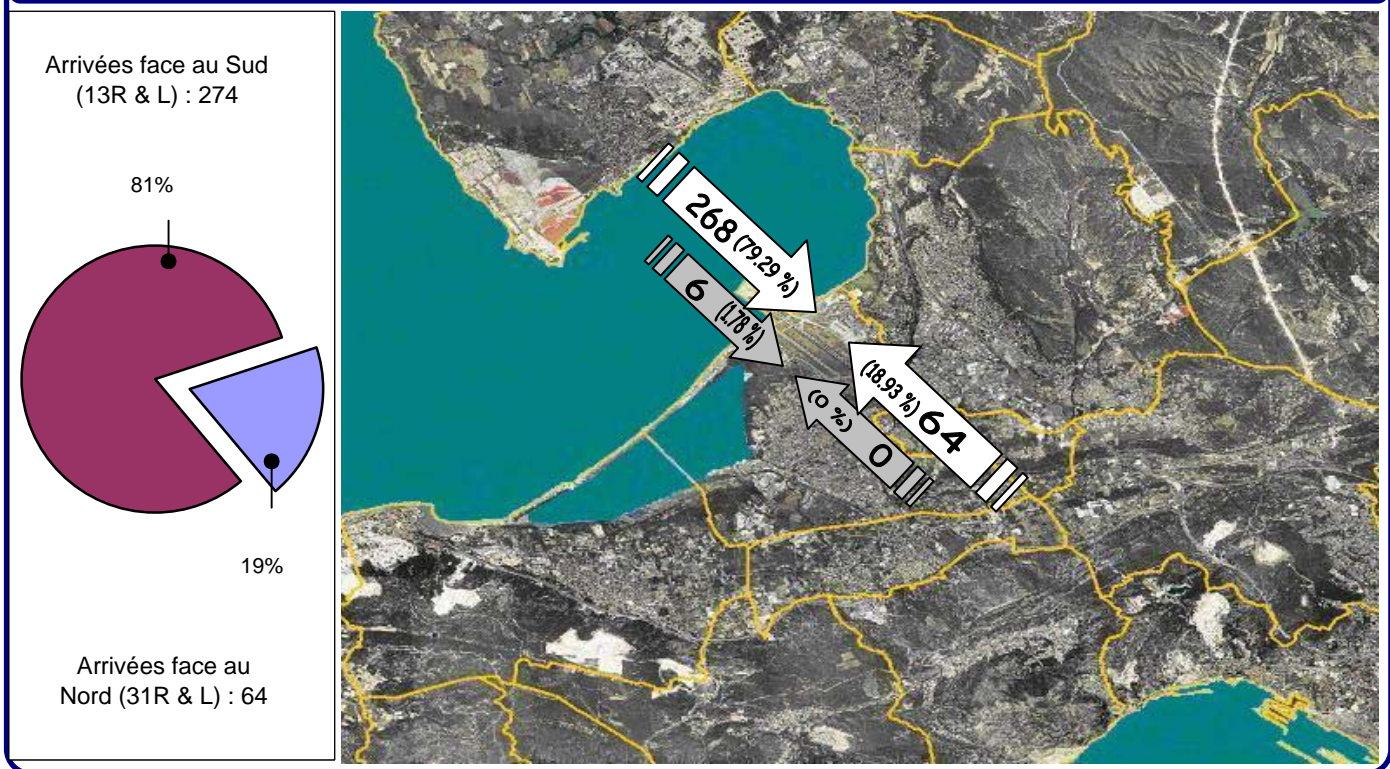

Trafic - Arrivée - Novembre 2011

Arrivées face au Sud
(13R & L) : 2552

Arrivées face au Nord
(31R & L) : 1785

Trafic - Départ - Novembre 2011

Départs face au Sud
(13L & R) : 2467

Départs face au Nord
(31R & L) : 1876

(*) hors trafic d'hélicoptères et départs du plan d'eau

Répartition des mouvements par piste et par sens pour la période 23h - 6 h :

Trafic entre 23h et 6h - Arrivée - Novembre 2011

Trafic entre 23h et 6h - Départ - Novembre 2011

(*) hors trafic d'hélicoptères et départs du plan d'eau