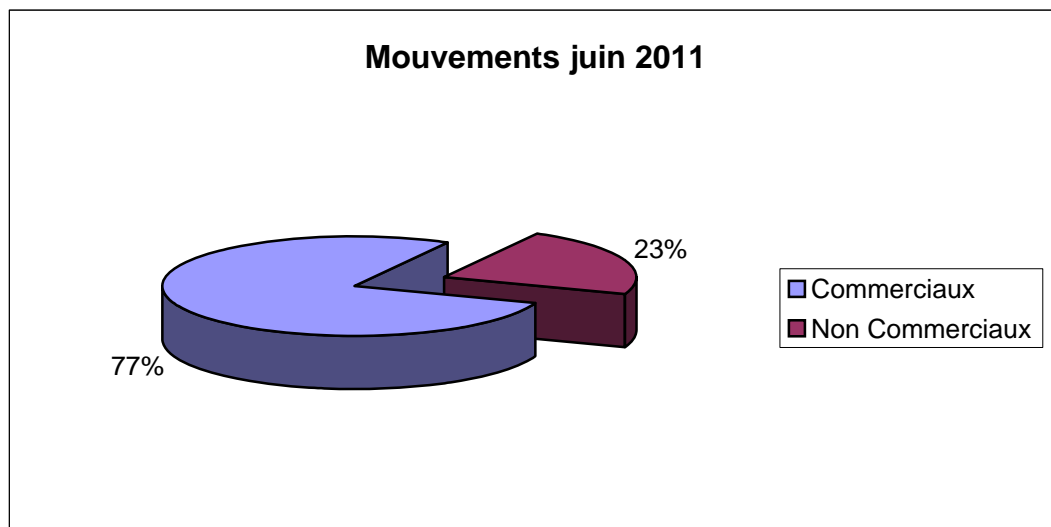

Mouvements juin 2011

Nombre de Mouvements	juin-10	juin-11	Evolution / Juin 10
Commerciaux	8 764	8 398	-4,18%
Non Commerciaux	2 286	2 448	7,09%
Totaux	11 050	10 846	-1,85%

Répartition des mouvements par piste et par sens :

Trafic - Arrivée - Juin 2011

Arrivées face au Sud
(13R & L) : 1367

Arrivées face au Nord
(31R & L) : 3657

Trafic - Départ - Juin 2011

Départs face au Sud
(13L & R) : 1208

Départs face au Nord
(31R & L) : 3817

(*) hors trafic d'hélicoptères et départs du plan d'eau

Répartition des mouvements par piste et par sens pour la période 23h - 6 h :

Trafic entre 23h et 6h - Arrivée - Juin 2011

Arrivées face au Sud
(13R & L) : 194